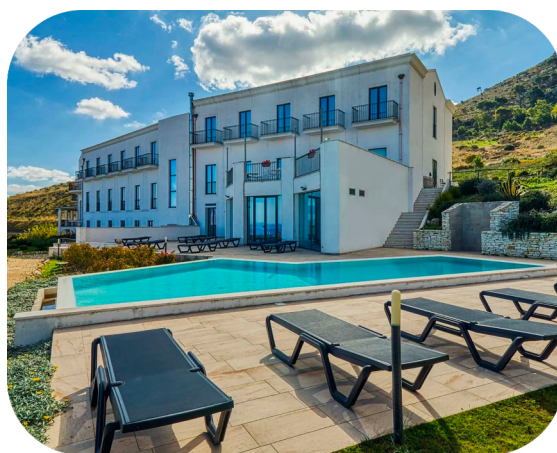

# Hotel Venere di Erice Resort & SPA\*\*\*\*

Valderice (TP) - CIR I908I022A2075I2

**San Valentino 2025** - dal 14 al 16 Febbraio 2025

Offerta con validità non retroattiva e con disponibilità limitata

2 giorni /1 notte