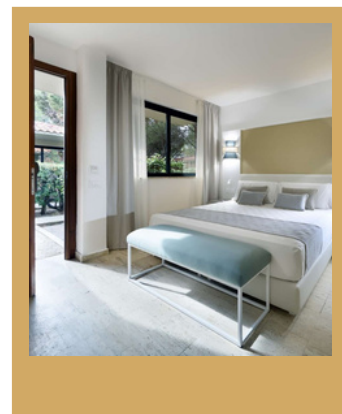

GRAND PALLADIUM SICILIA

CAMPOFELICE DI ROCCELLA (PA)
PONTE I MAGGIO

Agarli
Viaggi

DAL 01/05 AL 04/05

A PARTIRE DA:

€ 166,00

PER PERSONA A NOTTE

TARIFFA DINAMICA SOGGETTA A RICONFERMA E DISPONIBILITÀ