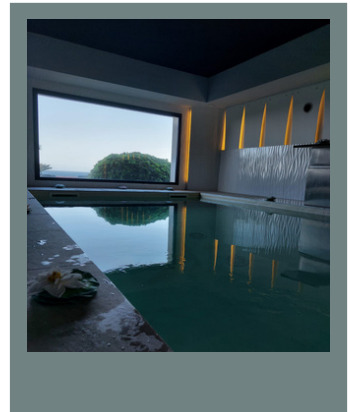

LA QUOTA COMPRENDE

- Sistemazione in camera Economy o appartamenti Piano Terra
- Trattamento pensione completa acqua e vino inclusi ai pasti
- Welcome drink
- Musica, balli e animazione a tema
- Parcheggio privato
- Sconto del 10% sui trattamenti benessere
- Utilizzo della palestra